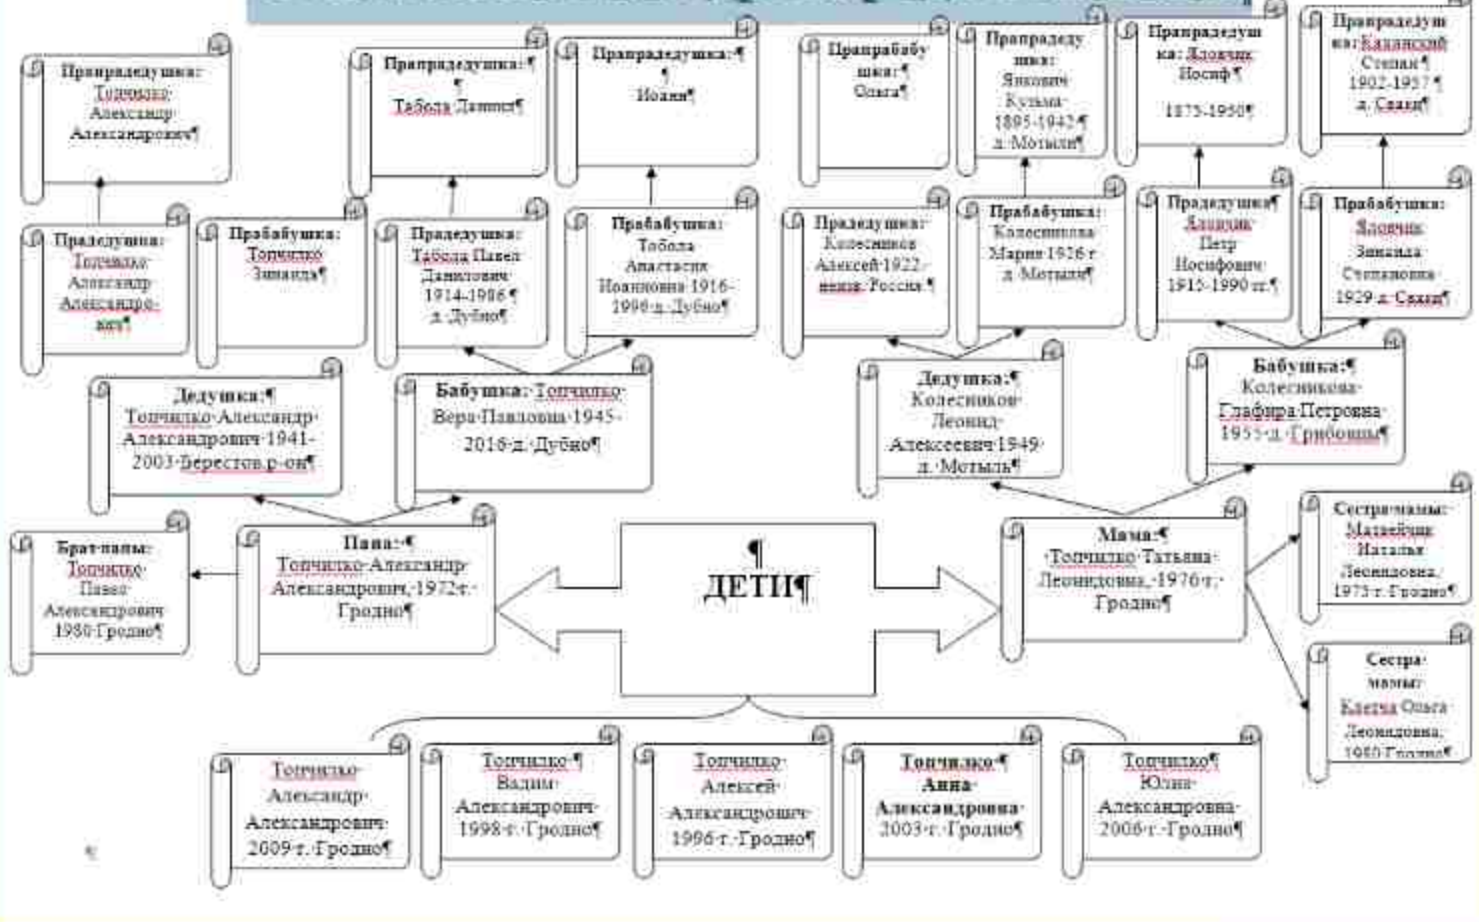

Генеалогическое древо рода Топчишко